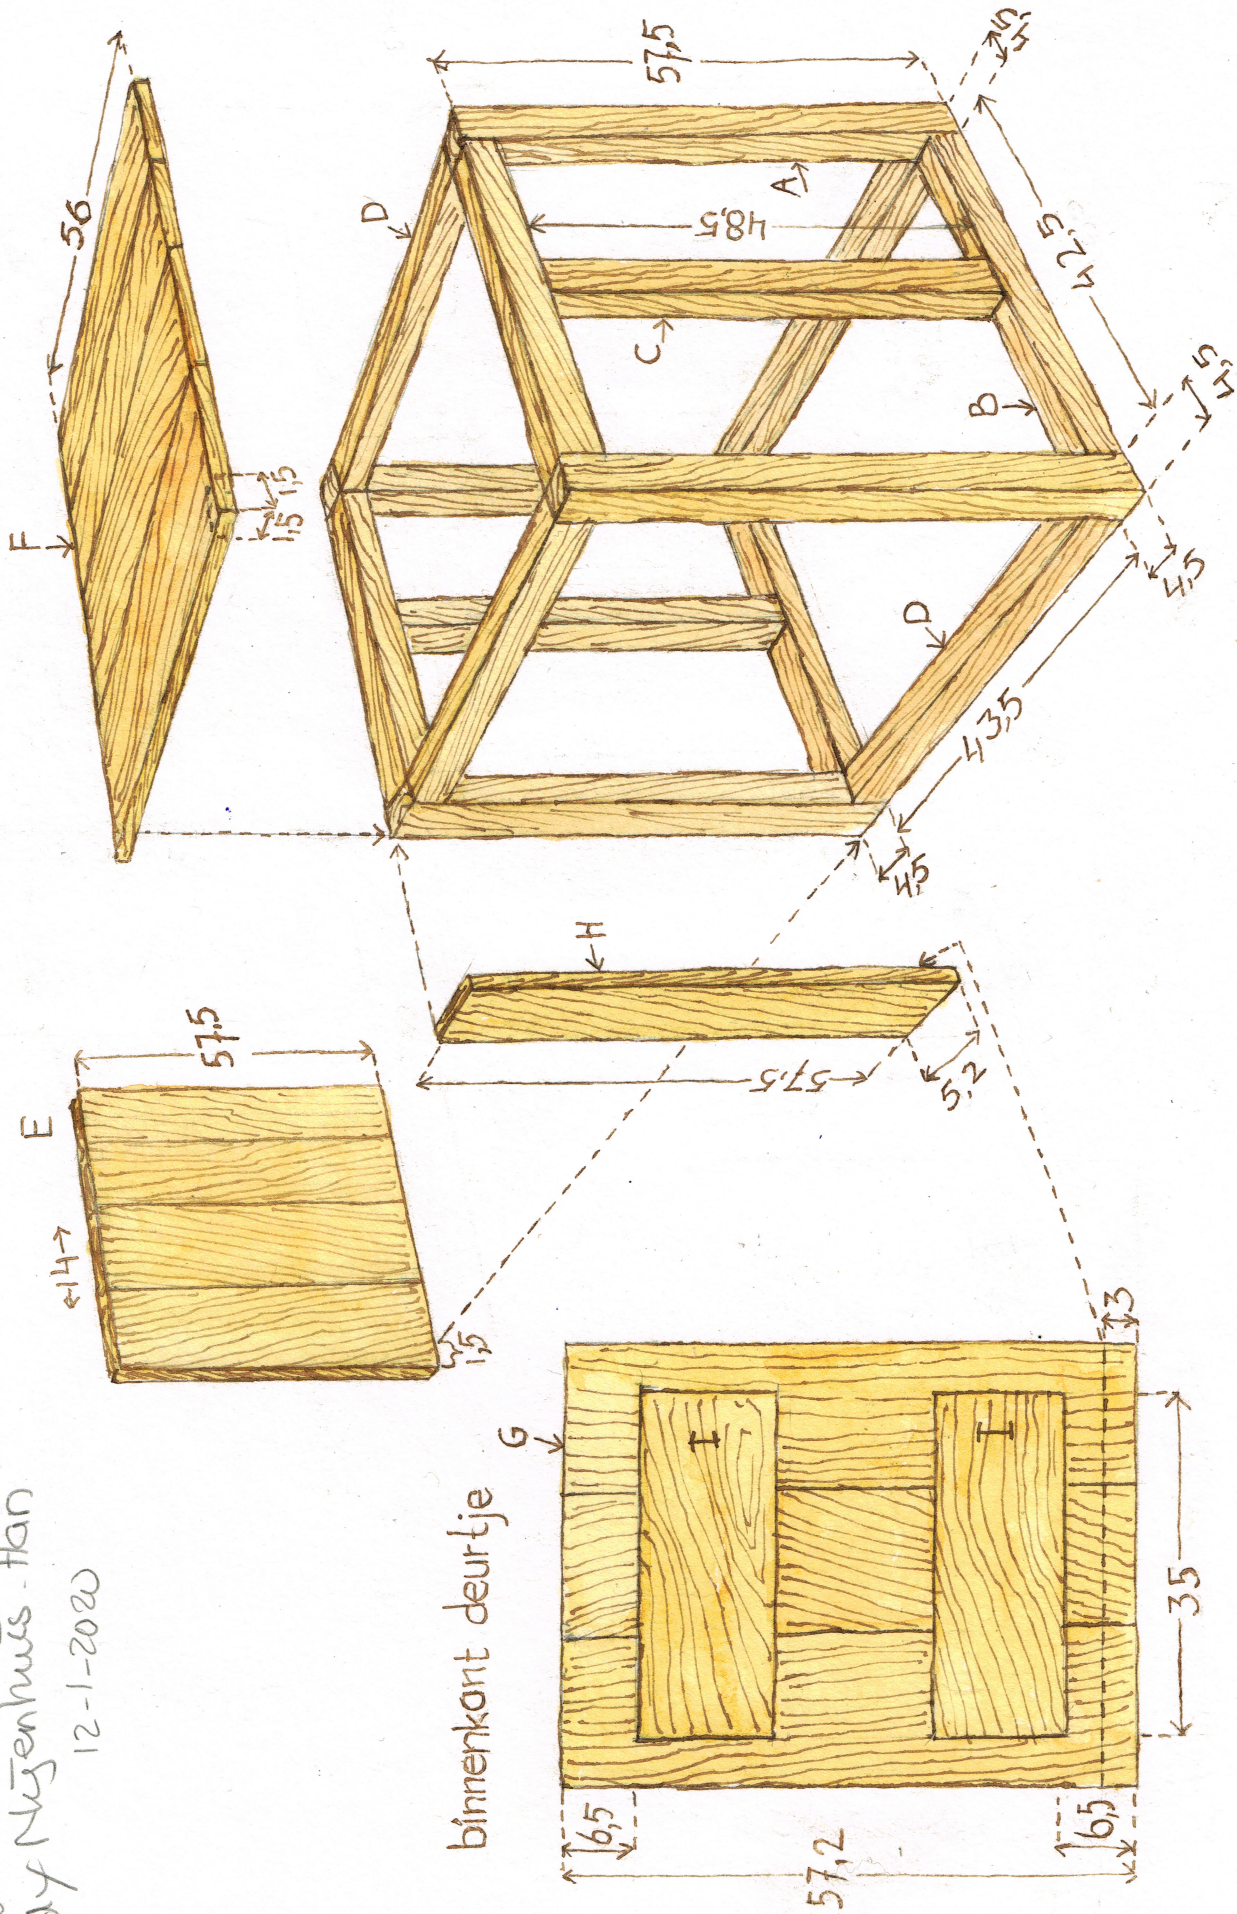

Tuinsteigeropberger I
 LL 2020-4
 Mady Nijzenhuis - Han
 12-1-2020

binnenkant deurtje